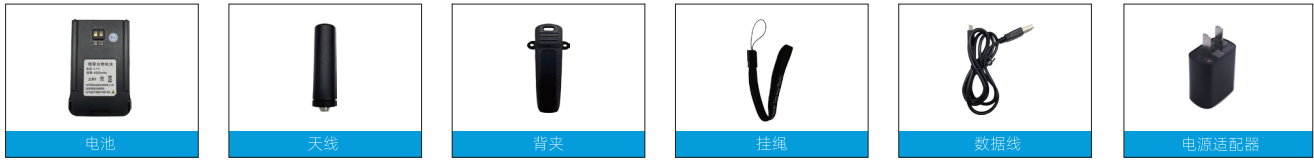

专业对讲体验 极具性价比

- 专业对讲终端外观，稳重大气，彰显品质
- 1.77英寸彩屏，兼具便捷易用和高性价比

无缝互联 4G全网通

- 支持4G全网通，沟通无界
- 双SIM卡设计，网络双重保障，关键时刻不再无奈
- 支持GPS精准高速定位，让指挥调度更高效

强劲电量，续航无忧

- 标配4000毫安大容量电池，工作时间20小时以上，待机时间超过65小时
- 支持USB-micro、座充（选配）多种充电方式
  电池可拆卸，支持单独充电，轮换使用，续航无忧

技术规格

一般规格	
尺寸 (宽 x 高 x 厚)mm	≤112*61*34 (背夹、外接设备除外)
重量	≤280g
频段	GSM: B3/B8 WCDMA: B1/B8 CDMA:BC0 FDD-LTE: B1/B3/B5/B8 TDD-LTE: B34/B38/B39/B40/B41
显示屏	1.77英寸彩色屏，分辨率160*128
键盘	半键盘
耳机	3.5mm+2.5mm K头耳机，单声道，支持耳机带PTT
数据接口	Micro USB
电池容量	4000mAh
定位	GPS（可选）
工作温度	-30°C ~ +60°C
存储温度	-40°C ~ +85°C

标准配件